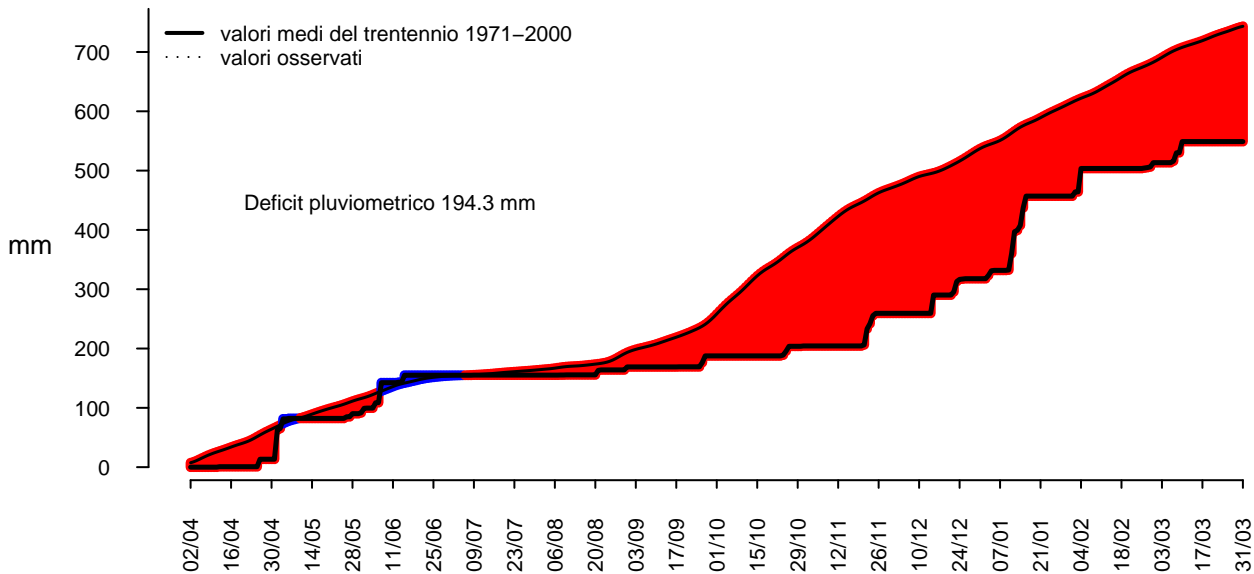

OSSERVATORIO DI IMPERIA

Anomalie di precipitazione cumulata giornaliera dal 02/04/2007 al 31/03/2008

Precipitazione giornaliera dal 02/04/2007 al 31/03/2008