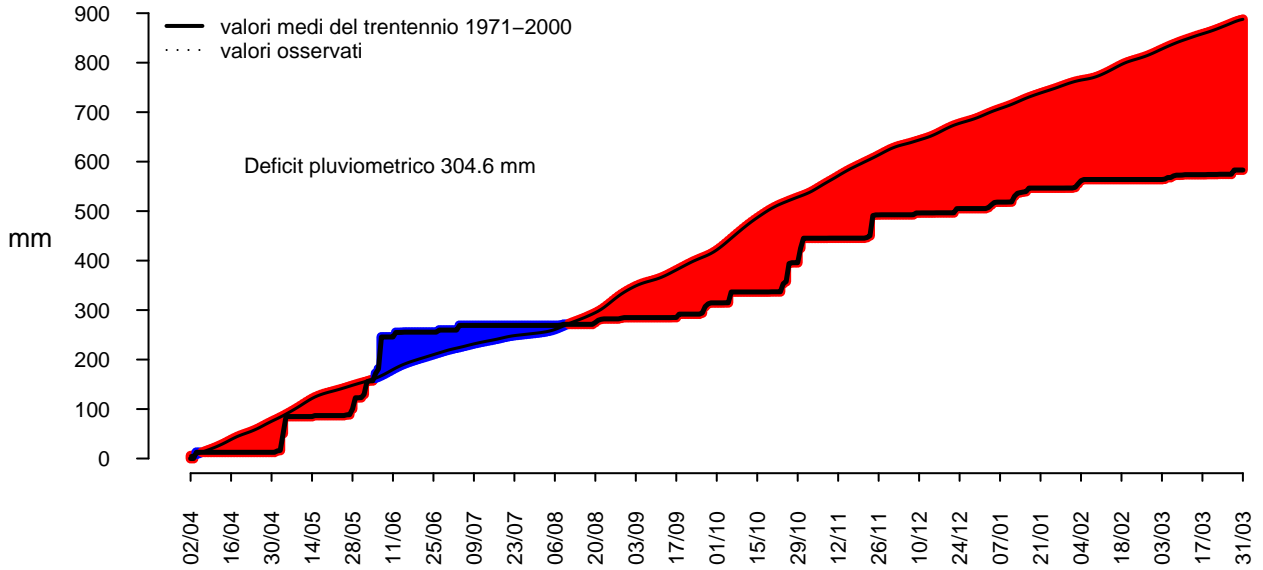

OSSERVATORIO DI PARMA

Anomalie di precipitazione cumulata giornaliera dal 02/04/2007 al 31/03/2008

Precipitazione giornaliera dal 02/04/2007 al 31/03/2008