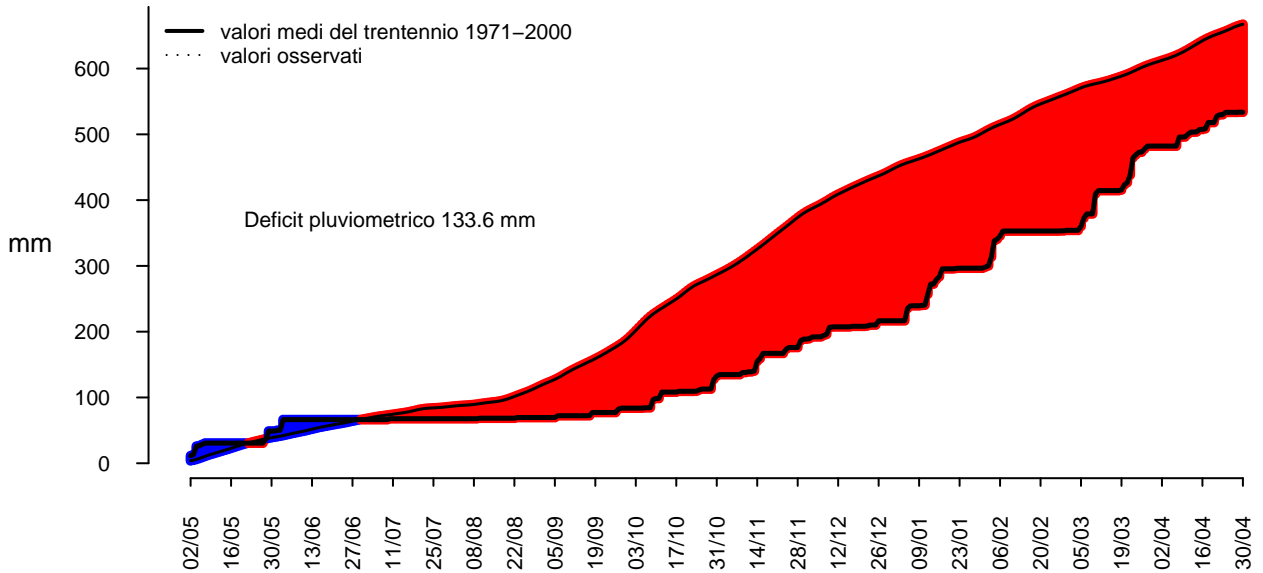

OSSERVATORIO DI ROMA COLLEGIO ROMANO

Anomalie di precipitazione cumulata giornaliera dal 02/05/2007 al 30/04/2008

Precipitazione giornaliera dal 02/05/2007 al 30/04/2008