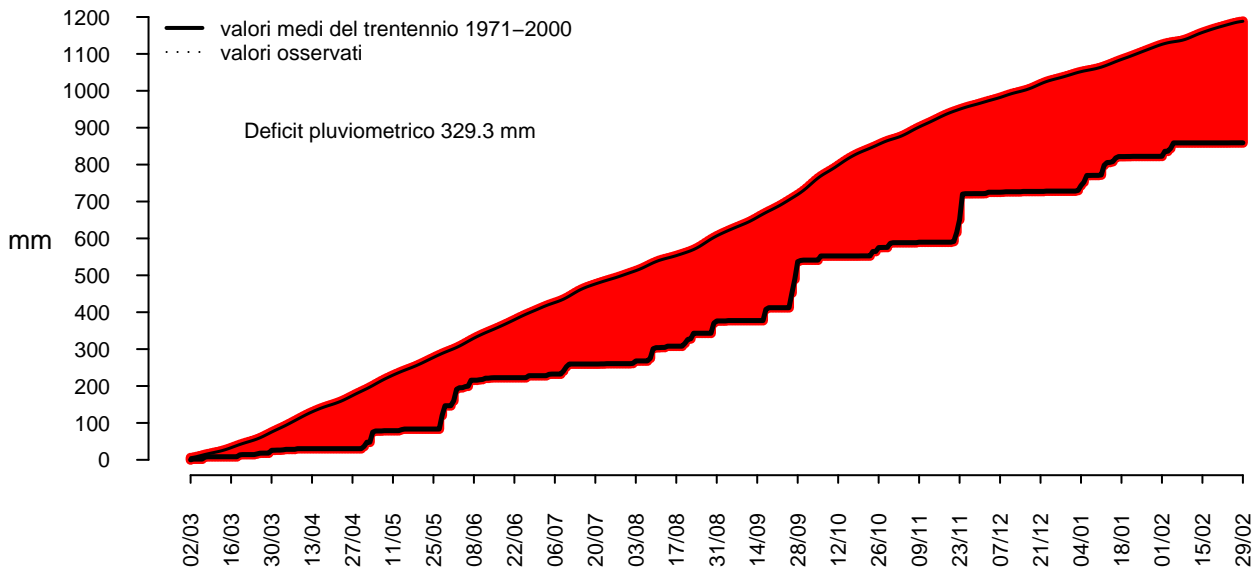

# OSSERVATORIO DI SALO'

Anomalie di precipitazione cumulata giornaliera dal 02/03/2007 al 29/02/2008

Precipitazione giornaliera dal 02/03/2007 al 29/02/2008